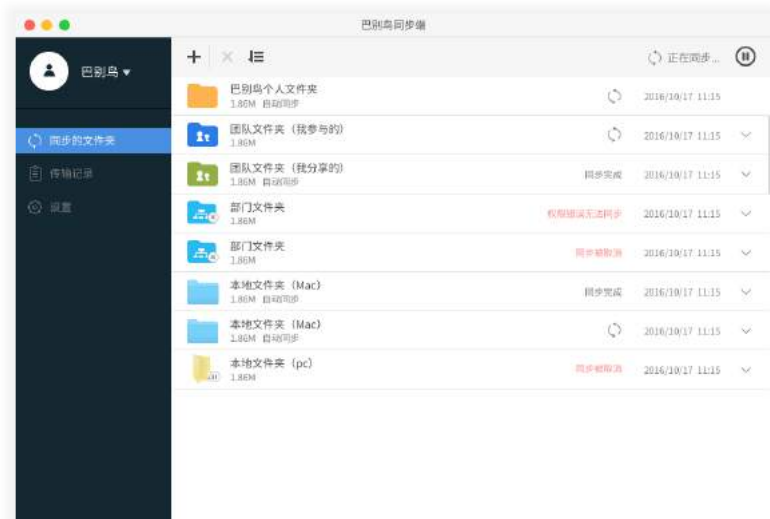

个性化与自定义 让你的企业形象深入人心

企业用户可以使用由企业名构成的专有域名登录，自定义企业Logo和名称，设置统一的形象标识，不一而足。对内，强化企业形象；对外，让企业形象深入人心。

自动化的同步端 文件在各平台间联动更新

通过同步端，你可以指定任意文件及文件夹，在各平台上同步更新。修改文件后，无需上传下载，无需手动设置，文件修改后，协作的各成员及各平台，通过同步端联动，自动更新。

对外分发对内共享

快速组队协作