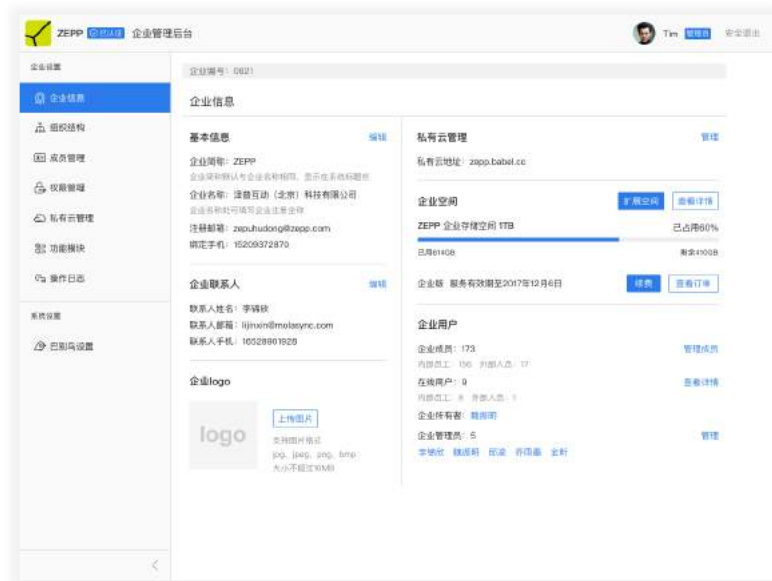

在线预览与批注 比开会更高效的团队协作

巴别鸟可以预览大多数文件格式，无需购买和安装其他软件，直接查看文件内容。还可以和团队成员在文件内容里建立“批注”进行讨论，使讨论不偏离主题，比开会更高效。

企业管理控制台 管理妙不可言

管理员可以在企业管理控制台，管理成员权限和文件权限。详细的文件日志，动态一目了然。员工离职，使用“一键迁移”，文件一秒交接。

26种权限设置 协作得心应手

我们详细设计了关于文件及文件夹、内部员工及外部人员操作的多达26种管理权限，以满足个人及团队在任何场景下协作时，都能快速、高效、安全使用。

个性化与自定义 让你的企业形象深入人心

企业用户可以使用由企业名构成的专有域名登录，自定义企业Logo和名称，设置统一的形象标识，不一而足。对内，强化企业形象；对外，让企业形象深入人心。

自动化的同步端 文件在各平台间联动更新

通过同步端，你可以指定任意文件及文件夹，在各平台上同步更新。修改文件后，无需上传下载，无需手动设置，文件修改后，协作的各成员及各平台，通过同步端联动，自动更新。

对外分发对内共享

快速组队协作