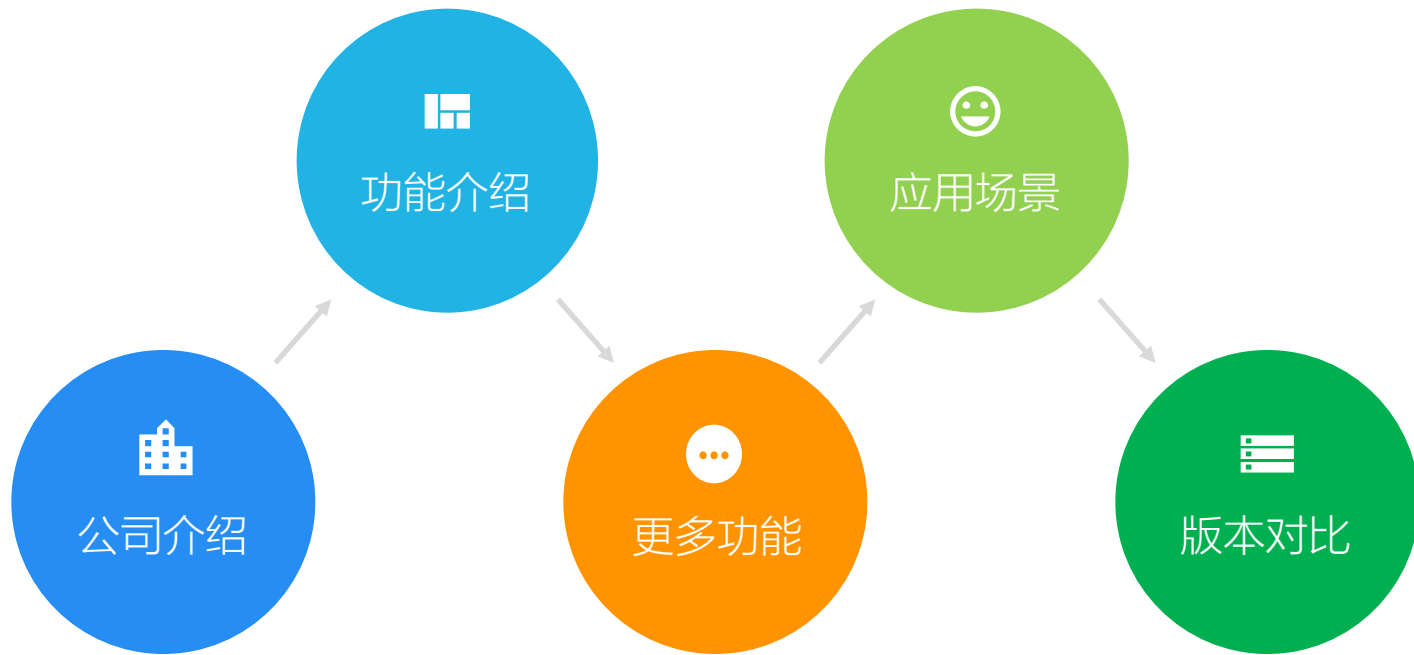

A wide-angle landscape photograph of a mountain range. The mountains are dark and rugged, with numerous patches of snow or light-colored rock scattered across their slopes and peaks. The sky is filled with soft, white clouds, creating a hazy atmosphere. The overall color palette is muted, with greys, blues, and whites.

巴别鸟

Babelbird

文件协同网盘

巴别鸟是一个为企业提供专业的文件管理与协同的平台。使用巴别鸟，企业可以安全高效的管理企业文件，跨地域跨设备进行团队协作，工作效率得到指数级提升。

巴别鸟拥有Web版、移动版和同步盘多个客户端。你可以随时随地体验高效的办公。

文件存储与分发 满足个人和团队的不同需求

文件是巴别鸟管理的基本单元，也是团队协作、知识共享和创意沟通的核心。所有的工作文件都可以分类存放在巴别鸟上，并随时共享给他人，协作讨论。

个性化与自定义 让你的企业形象深入人心

企业用户可以使用由企业名构成的专有域名登录，自定义企业Logo和名称，设置统一的形象标识，不一而足。对内，强化企业形象；对外，让企业形象深入人心。

自动化的同步端 文件在各平台间联动更新

通过同步端，你可以指定任意文件及文件夹，在各平台上同步更新。修改文件后，无需上传下载，无需手动设置，文件修改后，协作的各成员及各平台，通过同步端联动，自动更新。

对外分发对内共享

快速组队协作